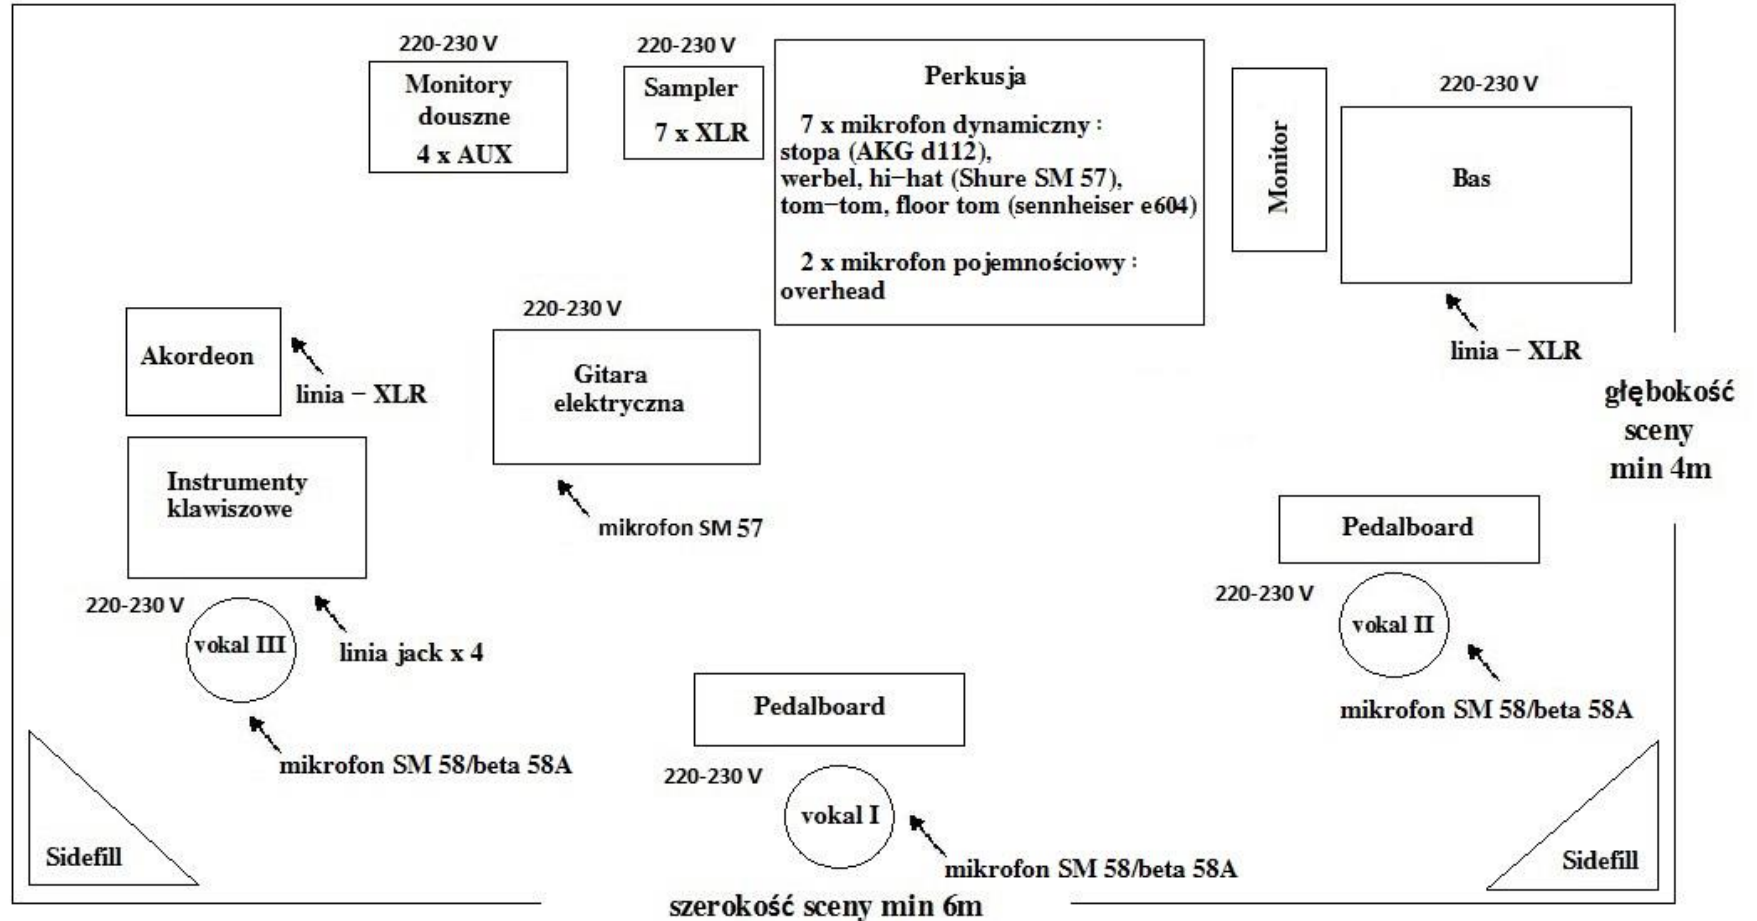

Rider techniczny zespołu Kraina

4 x AUX

4 x linia d-box (klawisz)
 7 x linia XLR (sampler)
 1 x linia XLR (gitara basowa)
 3 x Shure SM 58 (wokale)
 1 x Shure SM 57 (głośnik gitarowy)
 1 x klip Shure (akordeon)

Perkusja:
 7 x mikrofon dynamiczny
 2 x mikrofon pojemnościowy

7 x 220-230V

Janusz Buśko - wokale
 gitara elektryczna,

Mirosław Koryśko - perkusja
 Paweł Kadyłak - syntezatory,
 akordeon,
 wokale

Andrzej Koryśko - gitara bas,
 wokale